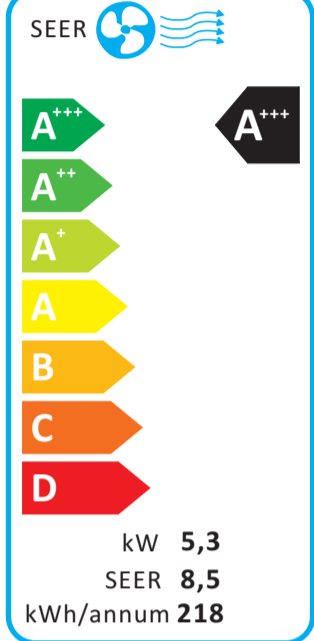

ENERG Y IJA
 енергия · ενεργεια IE IA

Model GWH18ACDXF-K6DNA1D/O
 GWH18ACDXF-K6DNA1D/I

GREE ELECTRIC APPLIANCES, INC. OF ZHUHAI

ENERGIA · ЕНЕРГИЯ · ΕΝΕΡΓΕΙΑ · ENERGIJA · ENERGY · ENERGIE · ENERGI
 626/2011