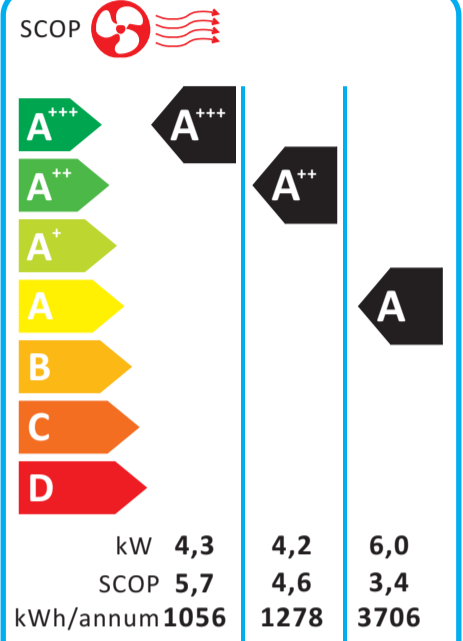

ENERG Y IJA
 енергия · ενεργεια IE IA

Model GWH18ACDXF-K6DNA1D/O
 GWH18ACDXF-K6DNA1D/I

GREE ELECTRIC APPLIANCES, INC. OF ZHUHAI

ENERGIA · ЕНЕРГИЯ · ΕΝΕΡΓΕΙΑ · ENERGIJA · ENERGY · ENERGIE · ENERGI
 626/2011