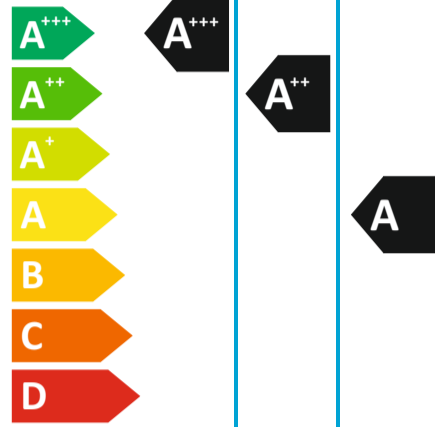

**ENERG**  
енергия · ενέργεια

Y IJA  
IE IA

Model GWH09AOCXB-K6DNA2A/O  
GWH09AOCXB-K6DNA2A/I

GREE ELECTRIC APPLIANCES, INC. OF ZHUHAI

SEER

kW 2,7  
SEER 8,5  
kWh/annum 111

SCOP

kW	2,9	2,7	4,0
SCOP	5,7	4,6	3,5
kWh/annum	712	822	2400